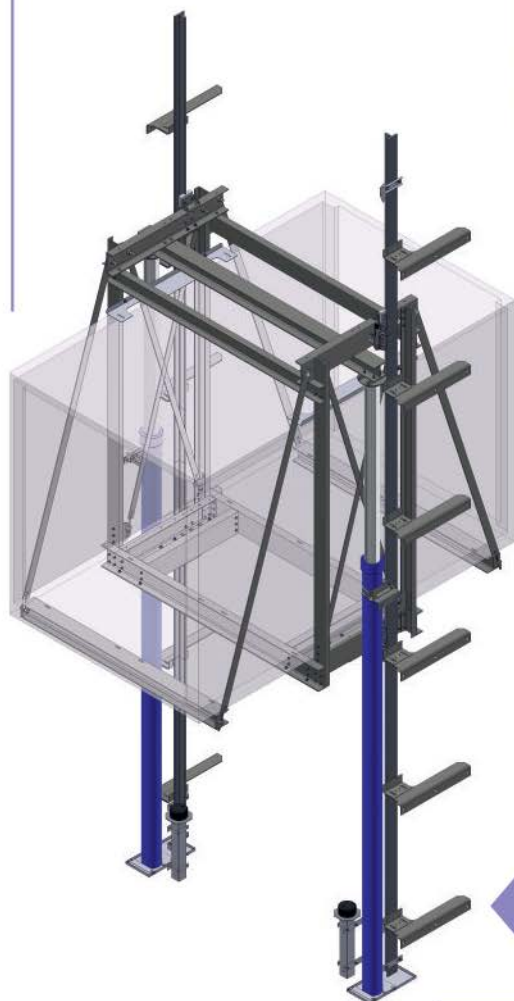

Meccanica doppio pistone taglia 1:1
Portata massima 4000 kg
Fossa minima 250 mm

Double piston car-frame size 1:1
Maximum load 4000 kg
Minimum pit 250 mm

Meccanica doppio pistone taglia 1:1
Portata massima 10000 kg

Double piston car-frame size 1:1
Maximum load 10000 kg