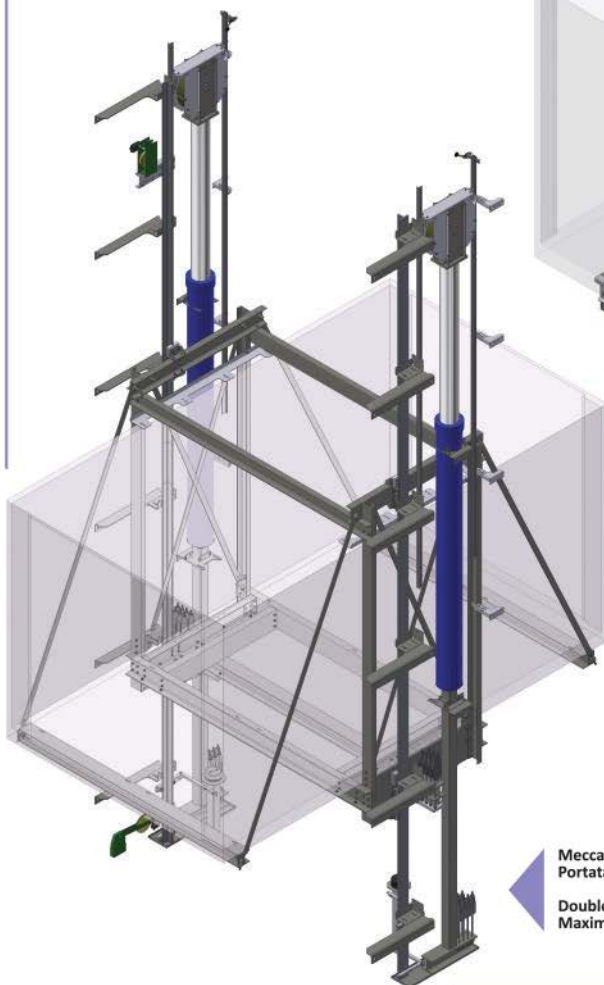

Meccanica compatta taglia 2:1
Portata massima 2500 kg

Compact car-frame size 2:1
Minimum pit 2500 kg

Meccanica doppio pistone taglia 2:1
Portata massima 10000 kg

Double piston car-frame size 2:1
Maximum load 10000 kg