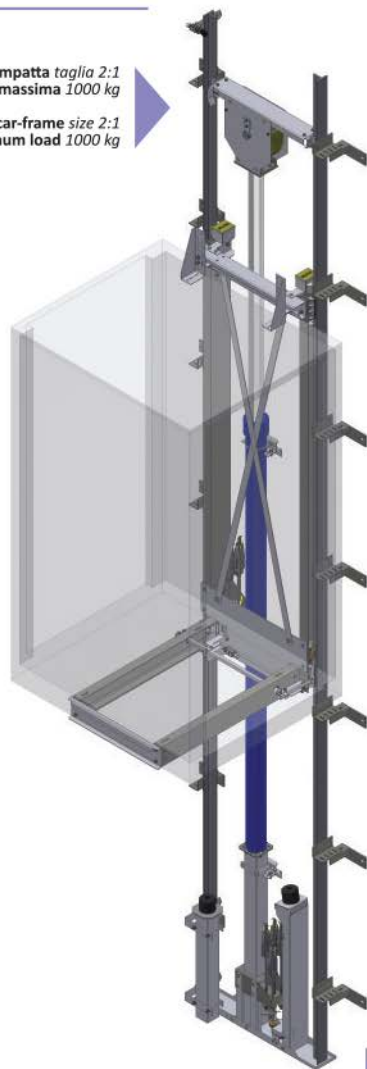

## Lista di Vendita - sales list

<b>ASCENSORI ELETTRICI MRL gearless 380 Volt trifase</b>	MRL gearless 380 Volt - three phase
<b>ASCENSORI ELETTRICI MRL gearless 220 Volt monofase</b>	MRL gearless 220 Volt - single phase
<b>ASCENSORI ELETTRICI MRL gearless + unità batterie fino a 3 kW</b>	MRL gearless + battery units up to 3 kW
<b>ASCENSORI ELETTRICI TRADIZIONALI con locale macchine</b>	MRA
<b>ASCENSORI OLEODINAMICI MRC 380 Volt trifase</b>	Hydraulic lifts - MRC 380 Volt - three phase
<b>ASCENSORI OLEODINAMICI MRC 220 Volt monofase</b>	Hydraulic lifts - MRC 220 Volt - single phase
<b>ASCENSORI OLEODINAMICI con locale centralina</b>	Hydraulic lifts with machine room
<b>ASCENSORI ELETTRICI testata e/o fossa ridotta</b>	Traction lifts - reduced headroom and reduced pit
<b>ASCENSORI OLEODINAMICI testata e/o fossa ridotta</b>	Hydraulic lifts - reduced headroom and reduced pit
<b>ASCENSORI ALTO TRAFFICO - RFI - AREOPORTI - USO PUBBLICO</b>	High-traffic lifts
<b>ASCENSORI SPECIALI - ASCENSORI a PONTE</b>	Special Lifts and custom-made lifts
<b>PIATTAFORME ELEVATRICI portata da 250 a 7000 kg</b>	Reduced speed lifts up to 7000 kg
<b>PIATTAFORME ELEVATRICI capienza da 1 a 93 persone</b>	Reduced speed lifts up to 93 persons
<b>MONTACARICHI AUTOMATICI - INDUSTRIA 4.0</b>	Automatic goods hoist
<b>MONTAUTO AUTOMATICI con conducente a bordo</b>	Carlifts
<b>IMPIANTISPECIALI - IMPIANTI CIRCOLARI - IMPIANTI PANORAMICI</b>	Panoramic Lifts
<b>AMMODERNAMENTI ASCENSORI UNI 10411</b>	Modernization of lifts - UNI 10411
<b>COMPONENTI SCIOLTI e RICAMBI - consegne urgenti</b>	Spare parts
<b>STRUTTURE METALLICHE</b>	Metal shafts

www.ajc-diogene.it - web site

**Meccanica compatta taglia 2:1**  
**Portata massima 1000 kg**

**Compact car-frame size 2:1**  
**Maximum load 1000 kg**

**Meccanica rovesciata taglia 2:1**  
**Portata massima 1000 kg**  
**Fossa minima 150 mm**