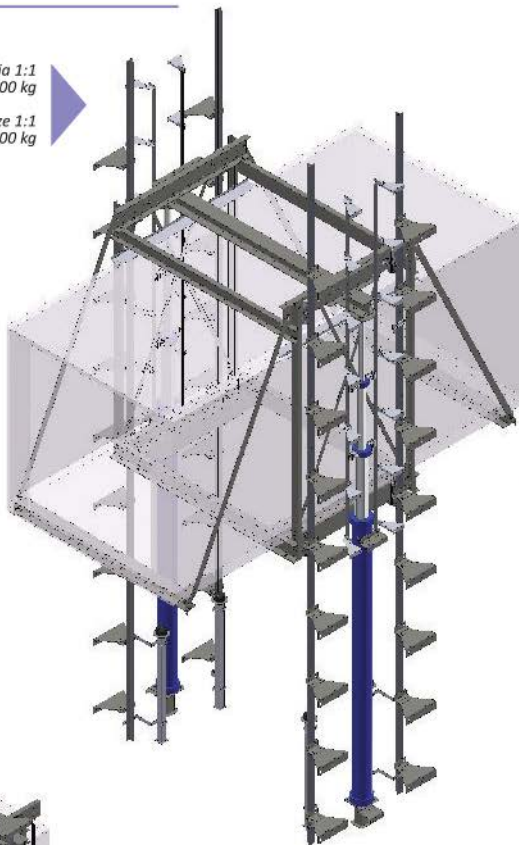

Meccanica guidata doppio pistone taglia 1:1
portata massima 15000 kg

Guided double piston car-frame size 1:1
Maximum load 15000 kg

Meccanica a sei pistoni taglia 1:1
Portata massima 30000 kg

Six pistons car-frame size 1:1
Maximum load 30000 kg