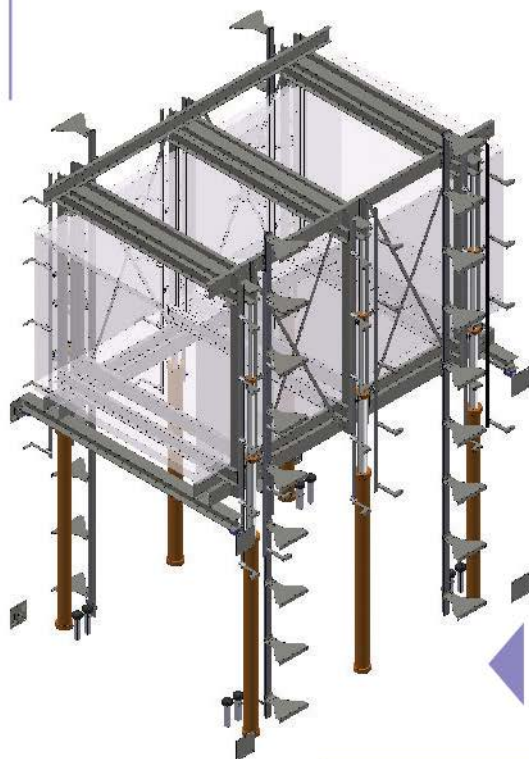

Meccanica guidata doppio pistone taglia 1:1
portata massima 15000 kg

Guided double piston car-frame size 1:1
Maximum load 15000 kg

Meccanica a sei pistoni taglia 1:1
Portata massima 30000 kg

Six pistons car-frame size 1:1
Maximum load 30000 kg