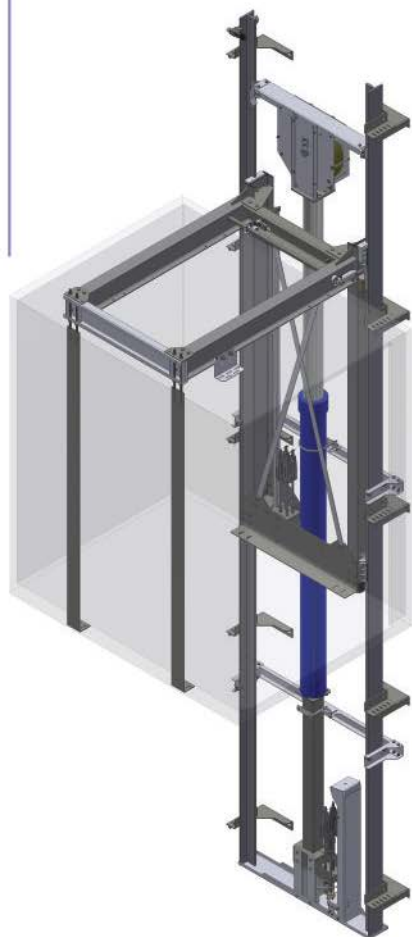

Meccanica compatta taglia 2:1
Portata massima 1000 kg

Compact car-frame size 2:1
Maximum load 1000 kg

Meccanica rovesciata taglia 2:1
Portata massima 1000 kg
Fossa minima 150 mm

Inverted car-frame size 2:1
maximum load 1000 kg
minimum pit 150 mm