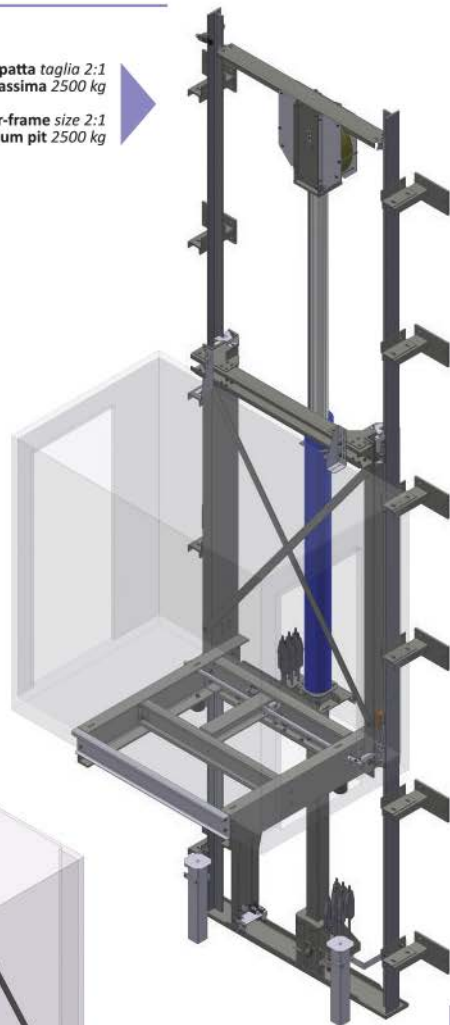

Meccanica compatta taglia 2:1
Portata massima 2500 kg

Compact car-frame size 2:1
Minimum pit 2500 kg

Meccanica doppio pistone taglia 2:1
Portata massima 10000 kg

Double piston car-frame size 2:1
Maximum load 10000 kg